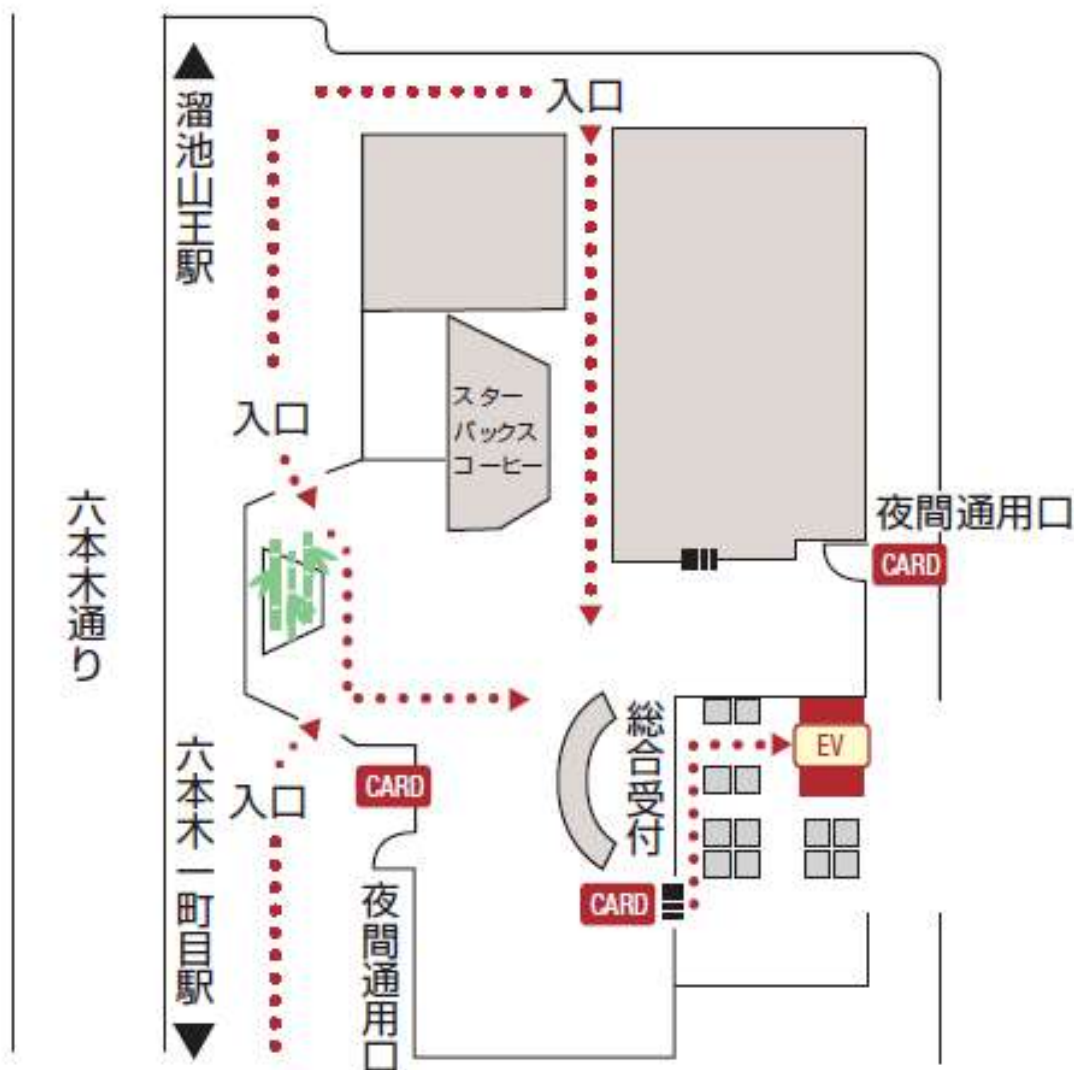

アーク森ビル

セキュリティカードによる入館

CARD セキュリティカードをかざしてゲートをお進みください。

夜間通用口
CARD 7:30以前、23:00以降の入退館は、夜間通用口をご利用ください。

CARD セキュリティカードをかざしてご入館ください。

EV 月～土の7:30以前、21:00以降および日祝は、エレベーター内のカードリーダーにセキュリティカードをかざしてからご利用階を押ししてください。

アーク森ビル 1階ウエストウィング