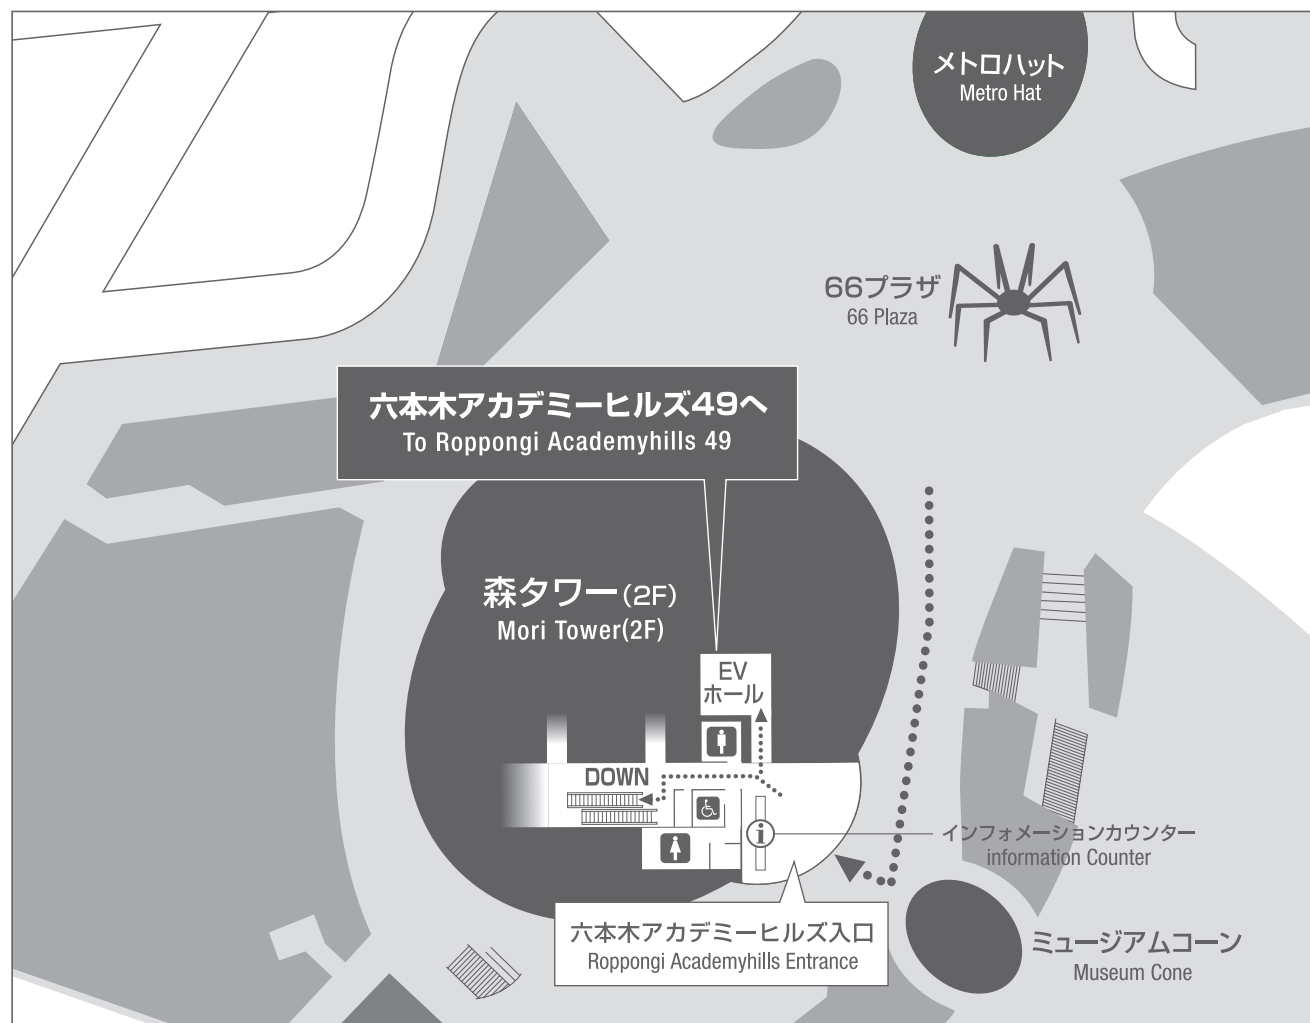

アカデミーヒルズ エントランスのご案内 (49階) Academyhills Entrances (49F)

アカデミーヒルズ フォーラム事務局 2011.7月現在

※49階へは、エントランスフロア右奥の
エレベーターホールへお進みください。

* To reach the 49F, proceed to the bank of elevators
located in the rear of the entrance floor on the right.