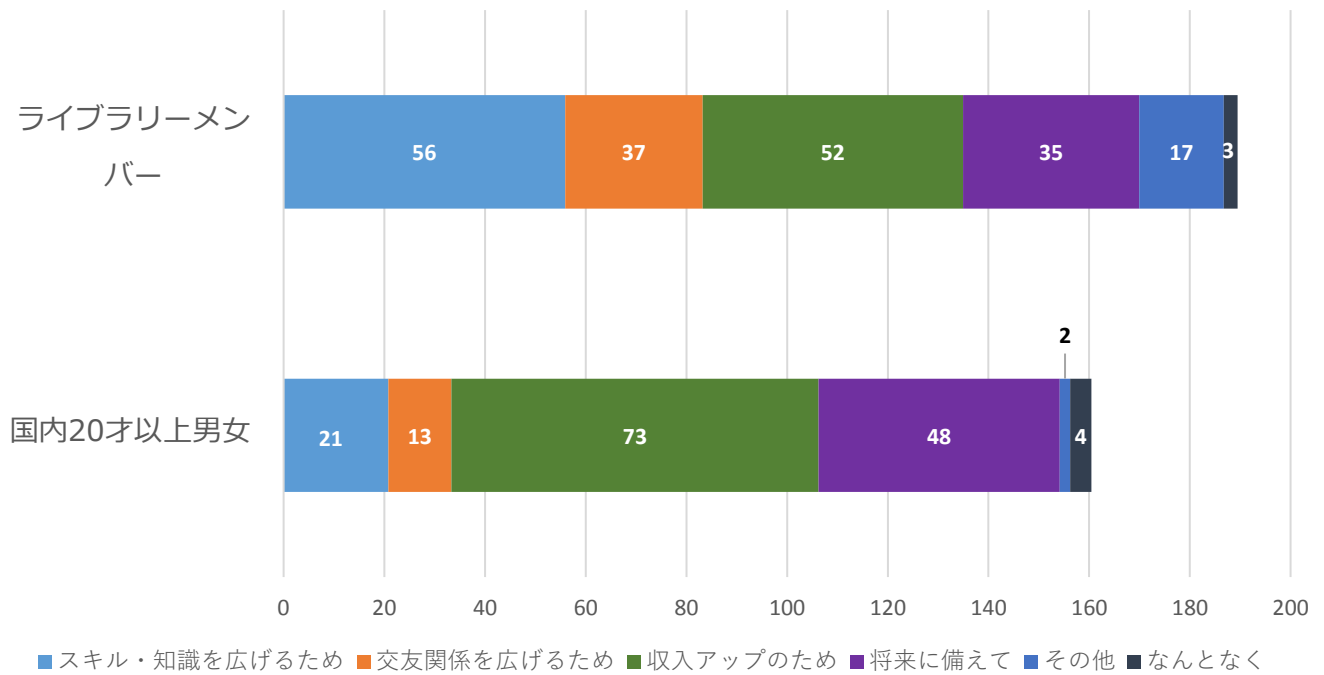

■あなたが、副業・兼業をしている理由は何ですか。（いくつでも）