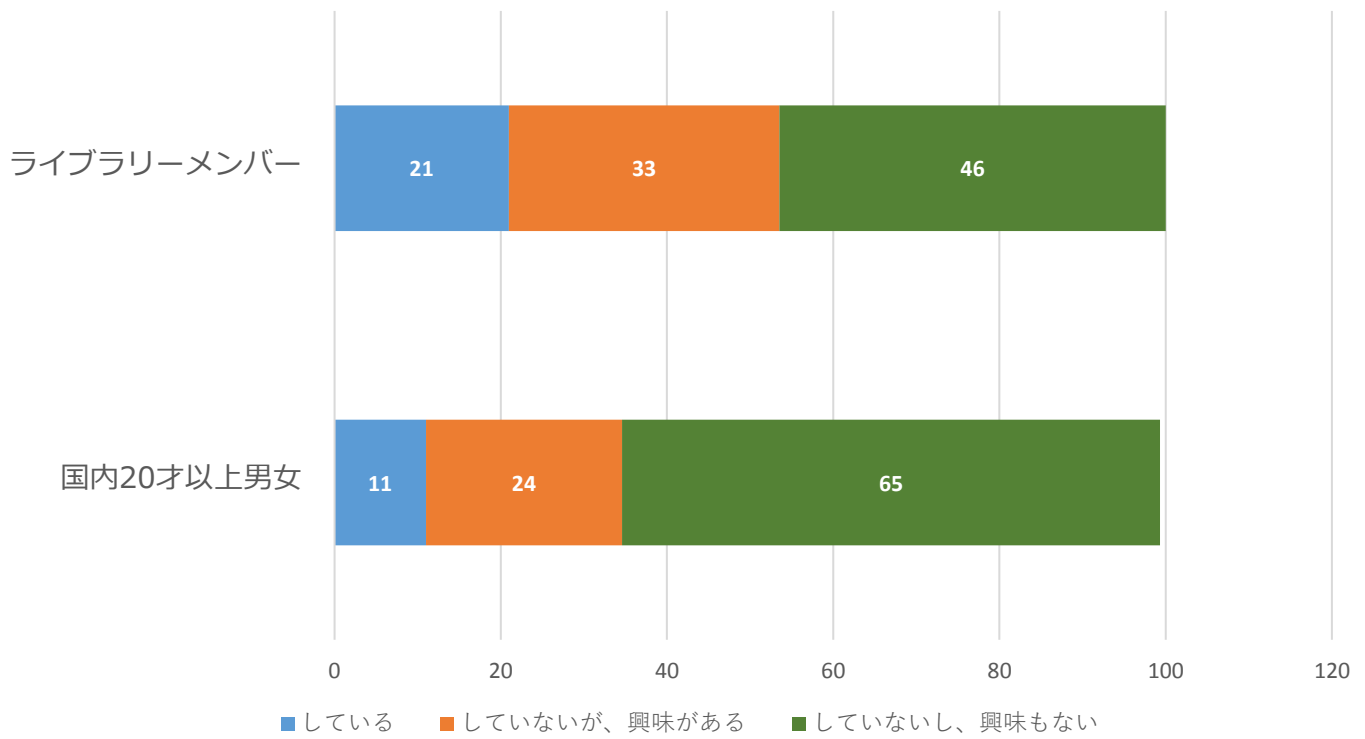

■六本木ヒルズライブラリー・アークヒルズライブラリーのコミュニティメンバーにアンケート調査を行いました。

実施期間：2018年1月11日～1月21日

回答数：720

国内20才以上男女は、マクロミル株式会社により調査が行われました。

※データは、%で表示されています。

■転職・起業の予定ありますか。

■現在のお仕事にどの程度満足していますか。

■現在、副業、兼業をしていますか。