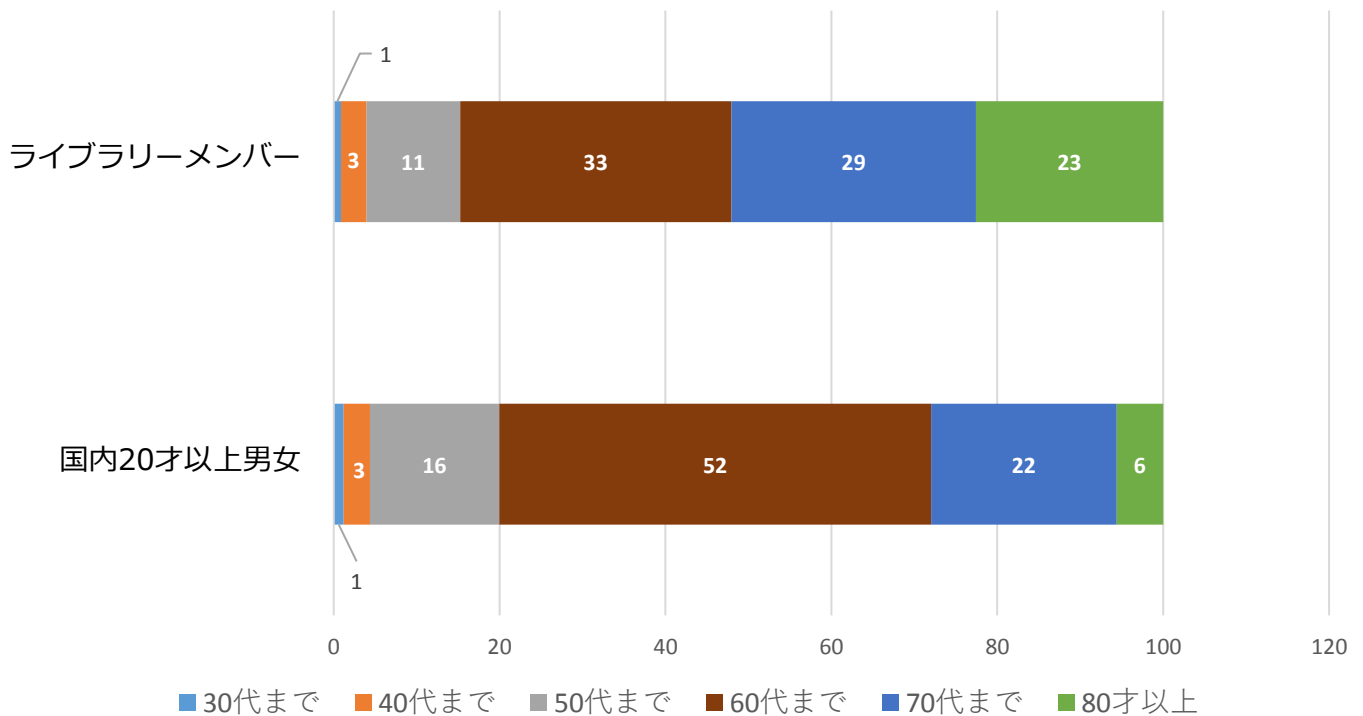

■あなたは、何才まで働いていたいですか。