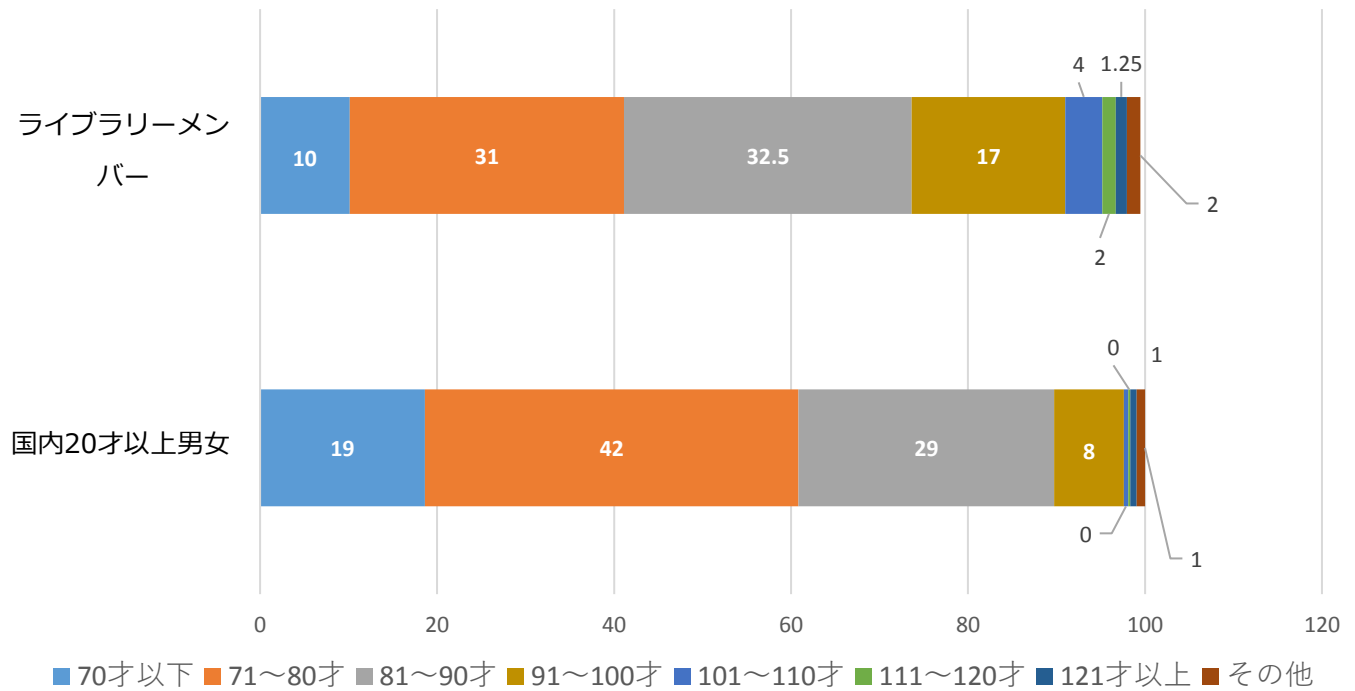

■あなたは、何才まで生きるとお思いますか。