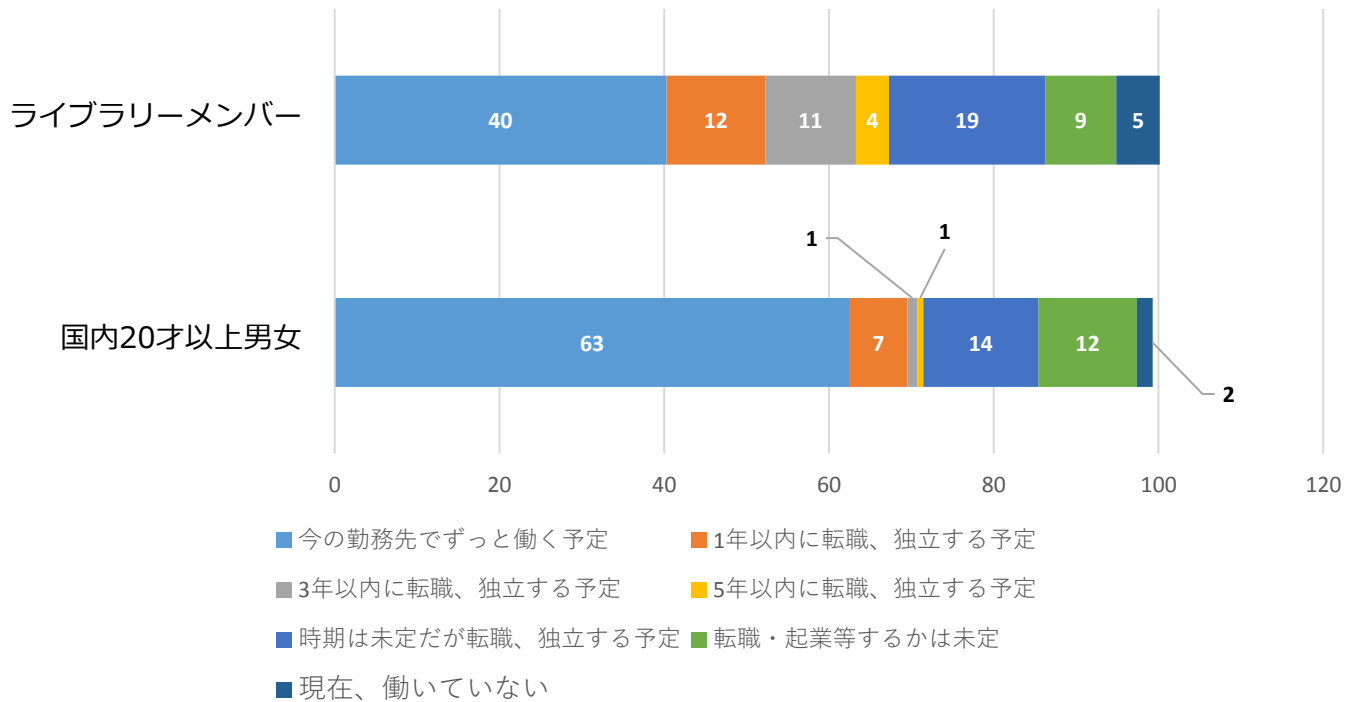

■六本木ヒルズライブラリー・アークヒルズライブラリーのコミュニティメンバーにアンケート調査を行いました。

実施期間：2018年1月11日～1月21日

回答数：720

国内20才以上男女は、マクロミル株式会社により調査が行われました。

※データは、%で表示されています。

■転職・起業の予定ありますか。

■現在のお仕事にどの程度満足していますか。

■現在、副業、兼業をしていますか。