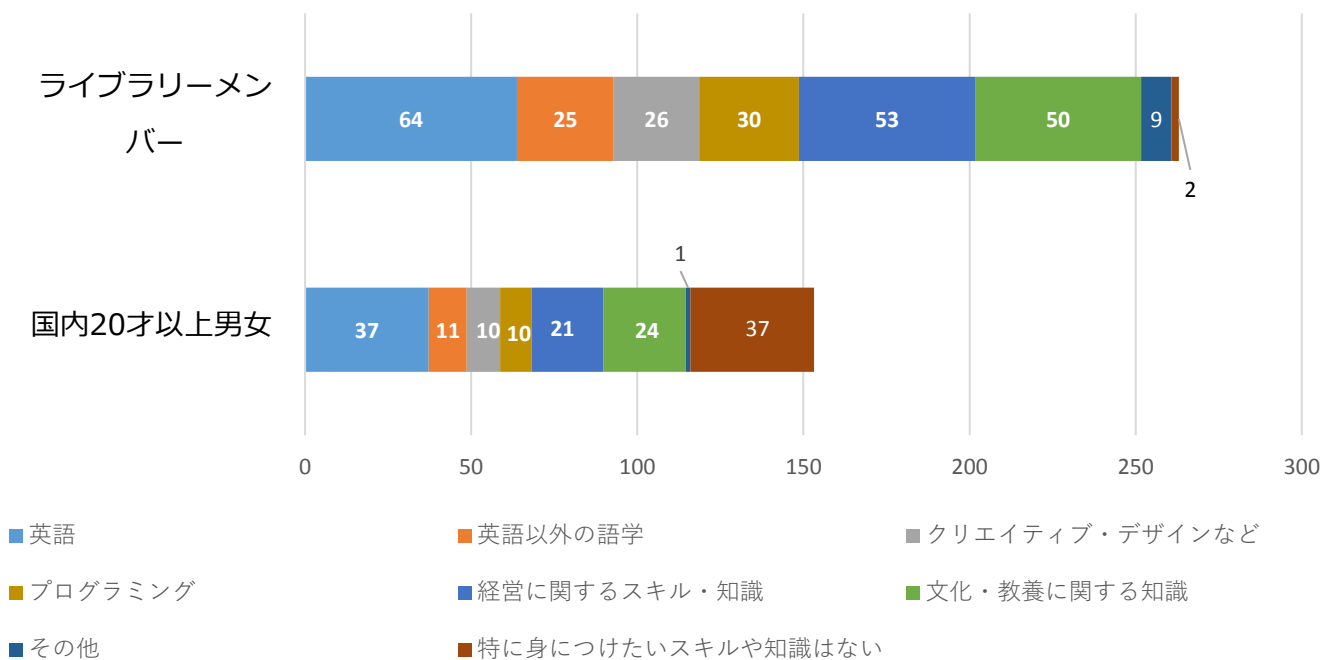

■あなたが、副業・兼業をしている理由は何ですか。（いくつでも）

■あなたは、何才まで生きるとお思いますか。

■あなたは、何才まで働いていたいですか。

■ 将来を見据えて身につけたいスキルをおしえてください。(いくつでも)

■ あなたが、人生で最も大切にしていることは何ですか。

■ メンバー

■国内20才以上男女