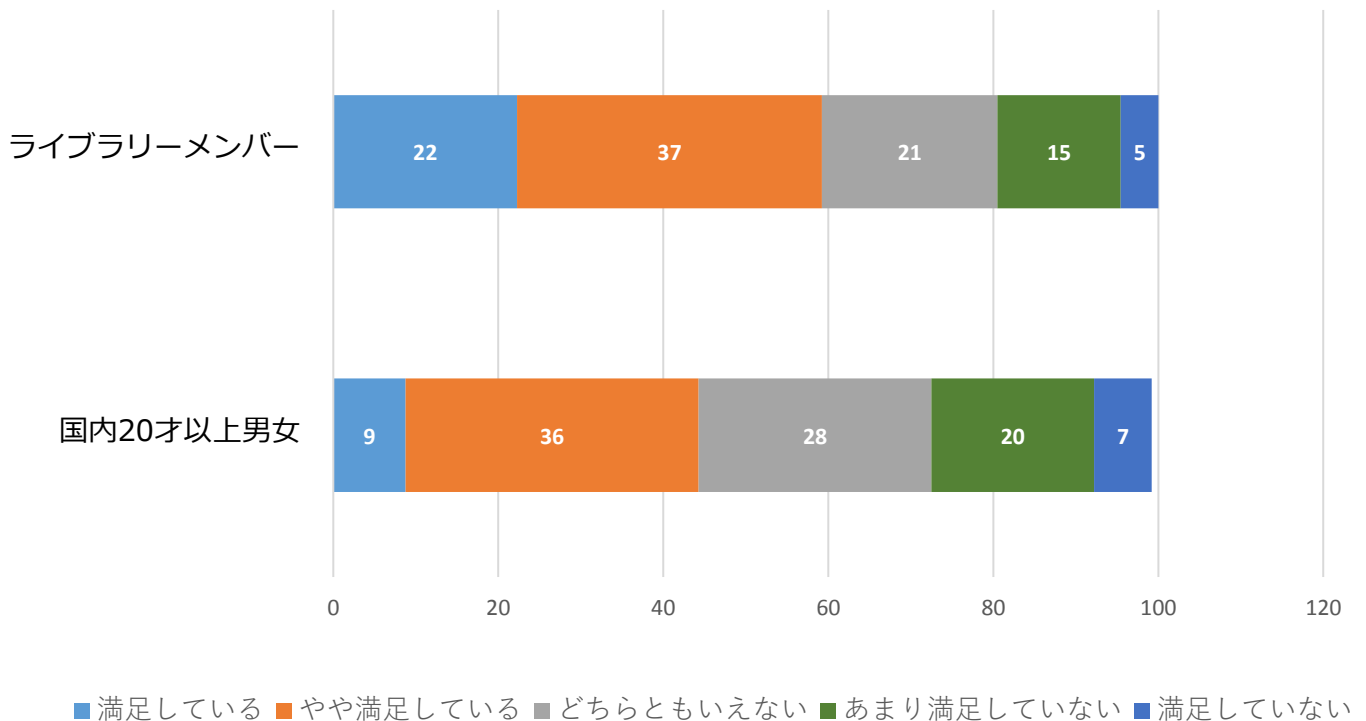

■六本木ヒルズライブラリー・アークヒルズライブラリーのコミュニティメンバーにアンケート調査を行いました。

実施期間：2018年1月11日～1月21日

回答数：720

国内20才以上男女は、マクロミル株式会社により調査が行われました。

※データは、%で表示されています。

■転職・起業の予定ありますか。

■現在のお仕事にどの程度満足していますか。

■現在、副業、兼業をしていますか。