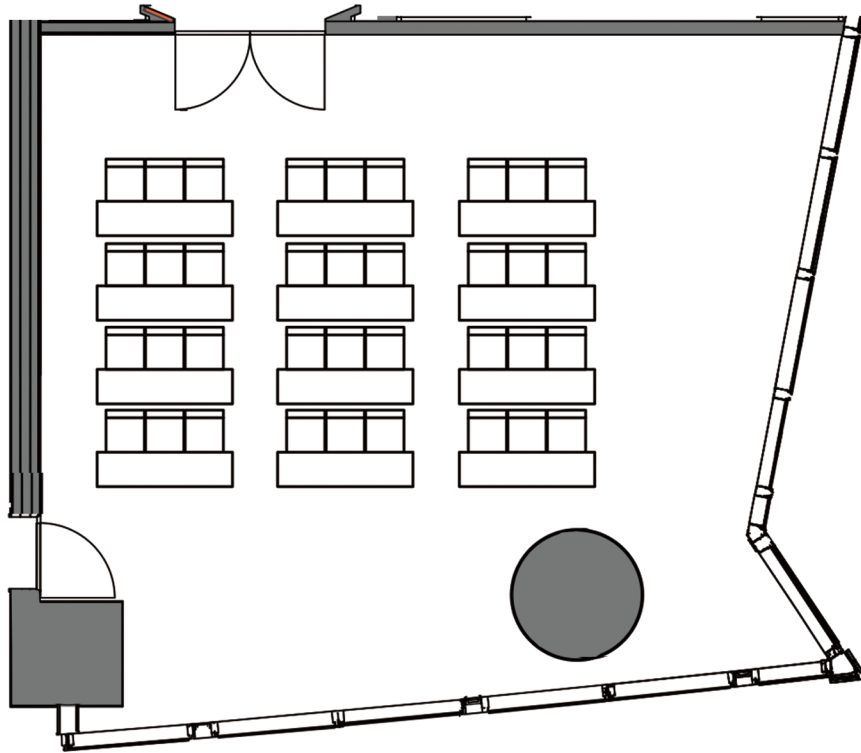

Meeting Room 4

ミーティングルーム4・虎ノ門ヒルズフォーラム スクール36席

※図中の寸法は概数となっておりますので、実寸と異なる場合がございます。

S=1/100