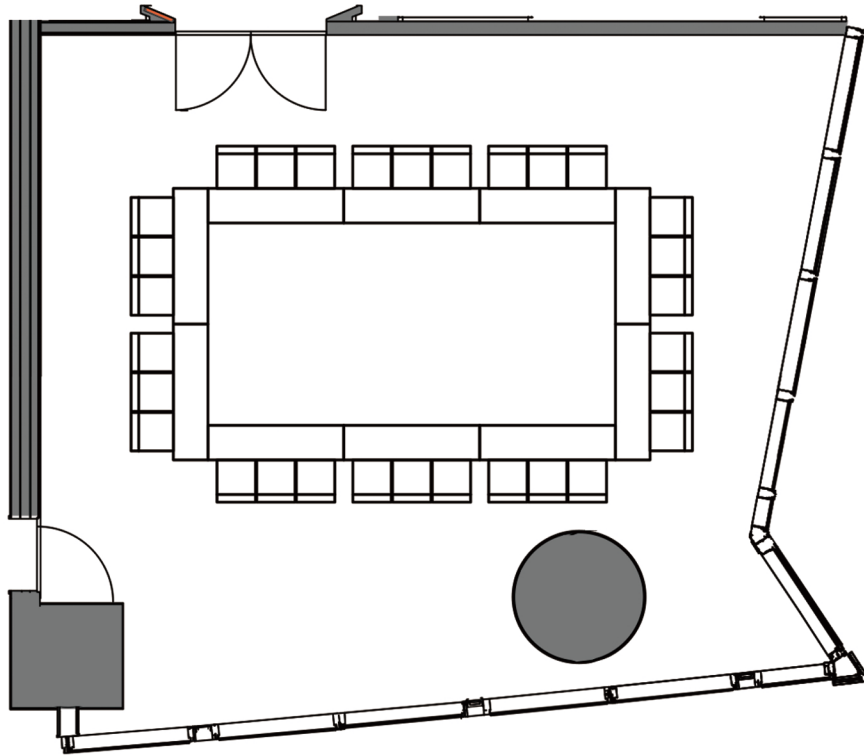

Meeting Room 4

ミーティングルーム4・虎ノ門ヒルズフォーラム 口の字30席

※図中の寸法は概数となっておりますので、実寸と異なる場合がございます。

S=1/100