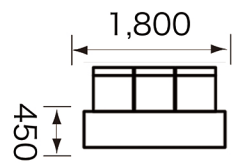

Meeting Room 4

ミーティングルーム4・虎ノ門ヒルズフォーラム 口の字30席

※図中の寸法は概数となっておりますので、実寸と異なる場合がございます。

S=1/100