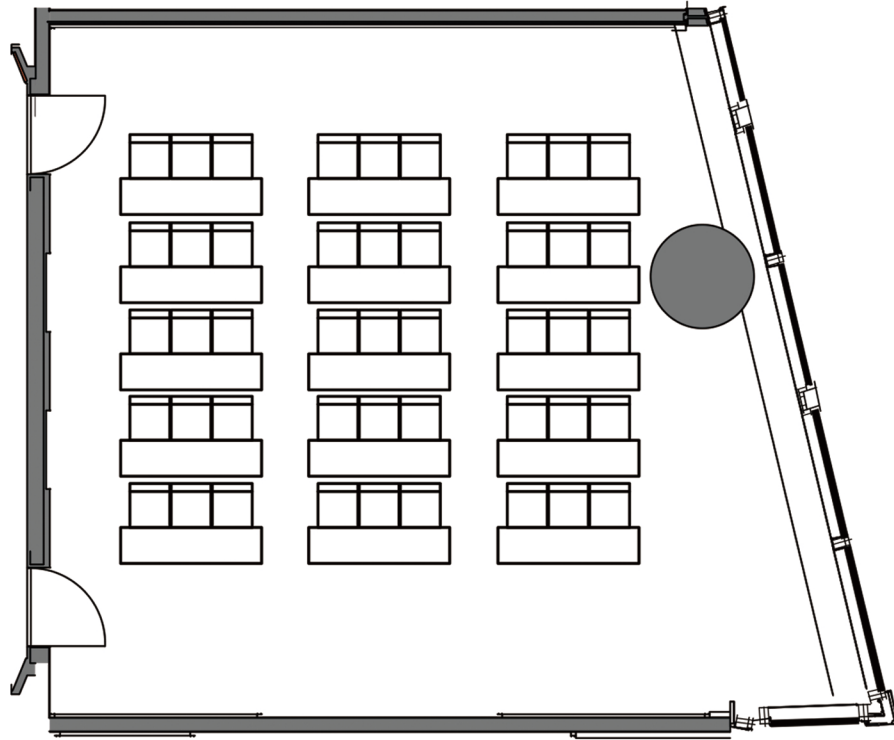

# Meeting Room 1

ミーティングルーム1・虎ノ門ヒルズフォーラム スクール45席

※図中の寸法は概数となっておりますので、実寸と異なる場合がございます。

S=1/100