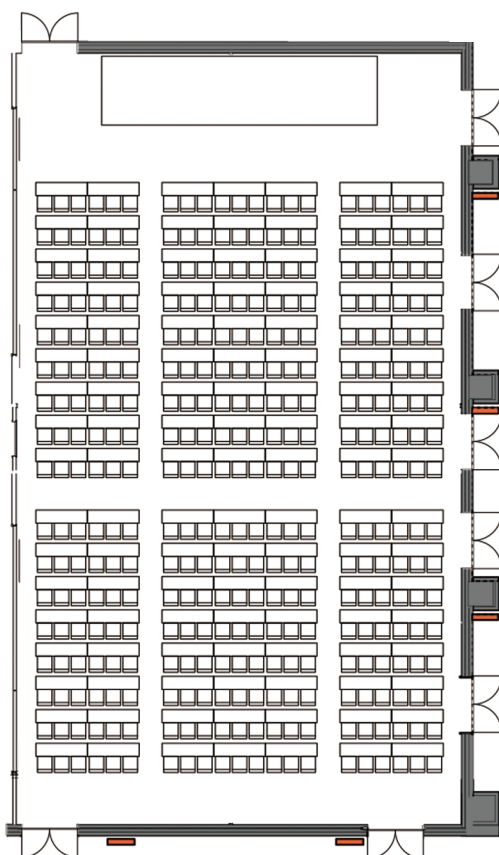

# Hall B

ホールB・虎ノ門ヒルズフォーラム スクール357席

※図中の寸法は概数となっておりますので、実寸と異なる場合がございます。

S=1/250