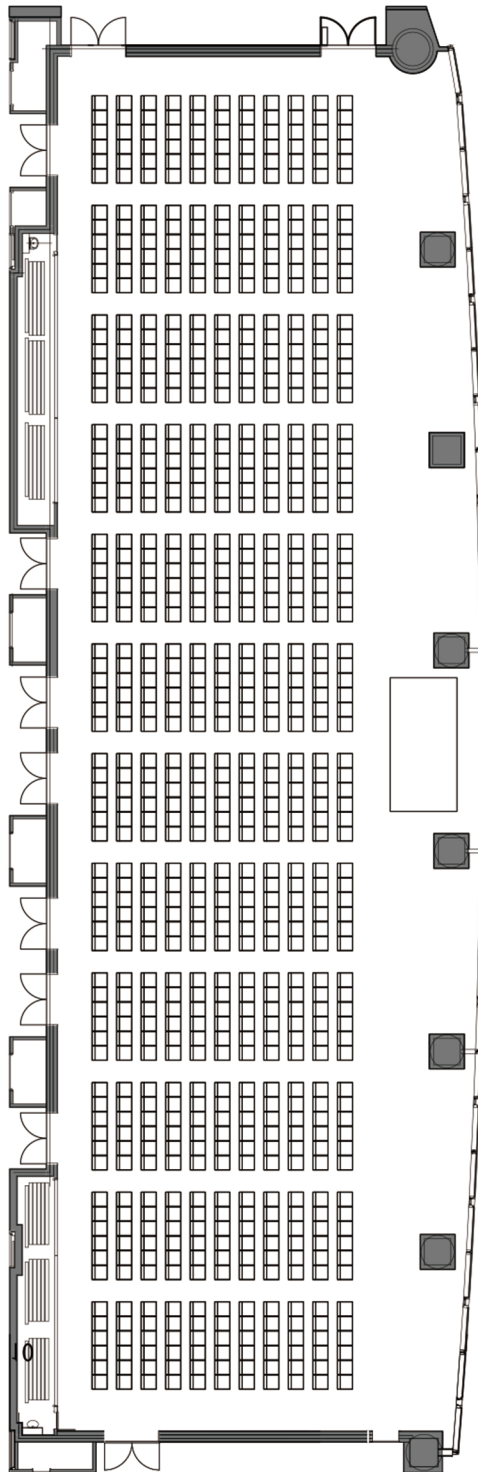

Hall A

ホールA・虎ノ門ヒルズフォーラム

シアター792席

※図中の寸法は概数となっておりますので、実寸と異なる場合がございます。

S=1/250