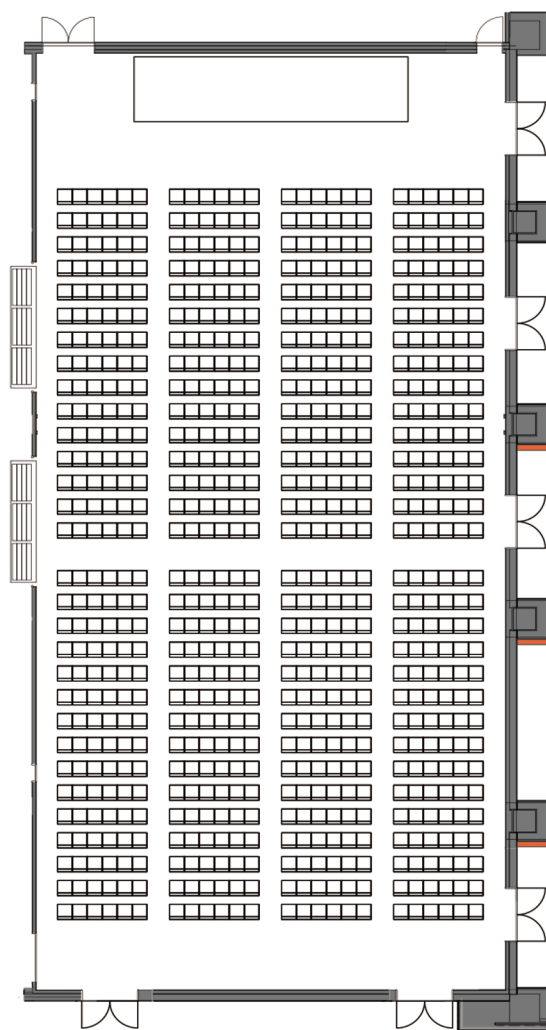

Main Hall

メインホール・虎ノ門ヒルズフォーラム

シアター720席

※図中の寸法は概数となっておりますので、実寸と異なる場合がございます。

S=1/250