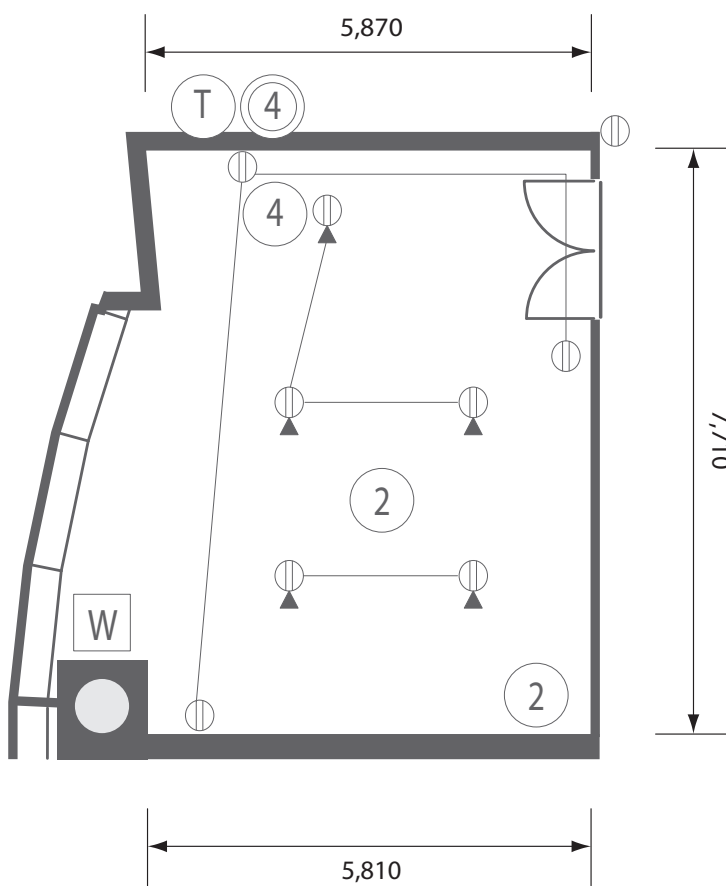

Collaboration Room 3

コラボレーションルーム3 ◦ 六本木アカデミーヒルズ

- W : AVコンソール
- ② : LAN2口
- ④ : LAN4口
- ④ : 光回線4口
- T : テレビアンテナ (デジタル 2)
- ⊕ : 床電源100V20A
- ⊖ : 壁電源100V20A
- ※電源は連結で1系統

- W : AV console connector
- ② : 2 LAN jacks
- ④ : 4 LAN jacks
- ④ : 4 Optical lines
- T : TV antennas (2 digital)
- ⊕ : Floor outlet: 100V, 20A
- ⊖ : Wall outlet: 100V, 20A
- *Power supply:
20A single consolidated circuit

* 図中の寸法は概数となっておりますので、実寸と異なる場合がございます。

S = 1/100
2023.06現在

academyhills