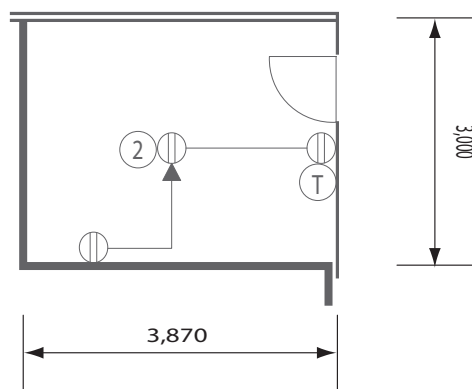

# Anteroom2

控室2 ◦ 六本木アカデミーヒルズ

② : LAN2口

Ⓣ : テレビアンテナ (デジタル 2)

Ⓛ : 床電源100V20A

Ⓜ : 壁電源100V20A

※電源は連結で1系統

② : 2 LAN jacks

Ⓣ : TV antennas (2 digital)

Ⓛ : Floor outlet: 100V, 20A

Ⓜ : Wall outlet: 100V, 20A

\*Power supply:  
20A single consolidated circuit

\* 図中の寸法は概数となっておりますので、実寸と異なる場合がございます。

S = 1/100  
2023.06現在