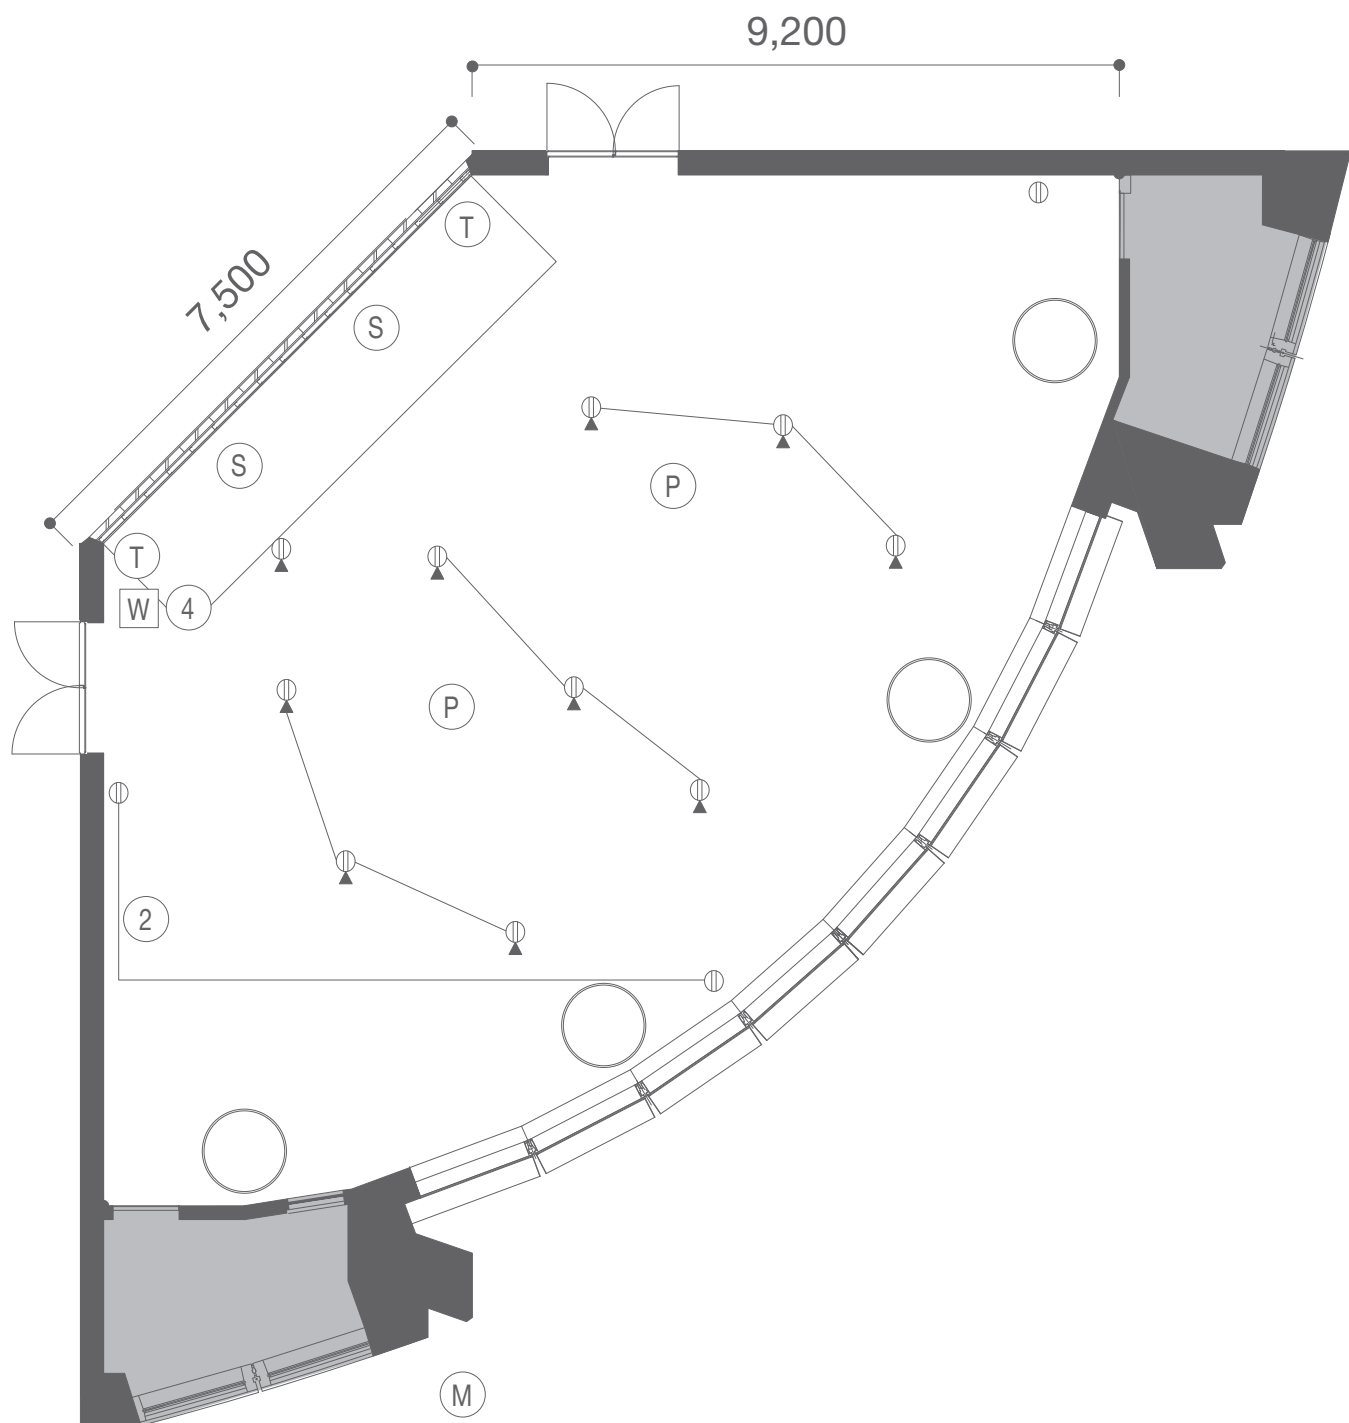

## Sky Studio

W : AVコンソール

M : マイク

S : 100インチスクリーン

P : プロジェクター

4 : LAN4口

T : テレビアンテナ (アナログ1・デジタル2)

⌚ : 床電源100V20A

⊖ : 壁電源100V20A

※電源は連結で1系統

W : AV console connector

M : Microphone

S : 100" screen

P : Projector

4 : 4 LAN jacks

T : TV antennas (1 analog, 2 digital)

⌚ : Floor outlet: 100V

⊖ : Wall outlet: 100V

; Power supply: 20A single consolidated circuit