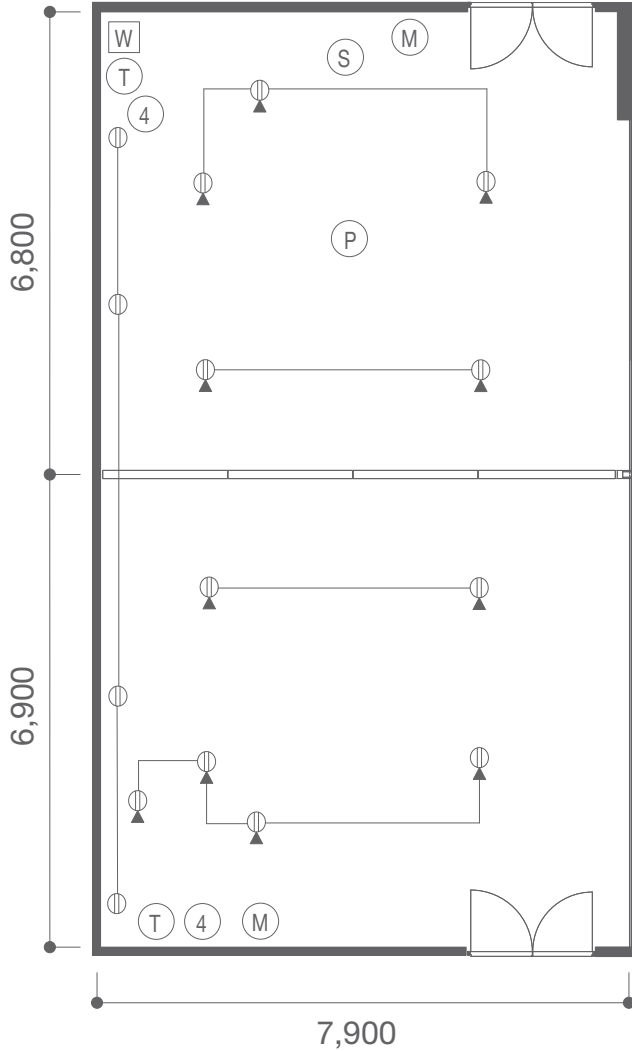

カンファレンスルーム1- 5

Conference Rooms 1- 5

カンファレンスルーム1

Conference Room 1

- W: AVコンソール
- M: マイク
- S: 100インチスクリーン
- P: プロジェクター
- 4: LAN4口
- T: テレビアンテナ(アナログ1・デジタル2)
- ⬇️: 床電源100V20A
- ⊖: 壁電源100V20A
- ※電源は連結で1系統

- W : AV console connector
- M : Microphone
- S : 100" screen
- P : Projector
- 4 : 4 LAN jacks
- T : TV antennas (1 analog, 2 digital)
- ⬇️ : Floor outlet: 100V
- ⊖ : Wall outlet: 100V
- ; Power supply:
20A single consolidated circuit

カンファレンスルーム2

Conference Room 2

カンファレンスルーム5

Conference Room 5