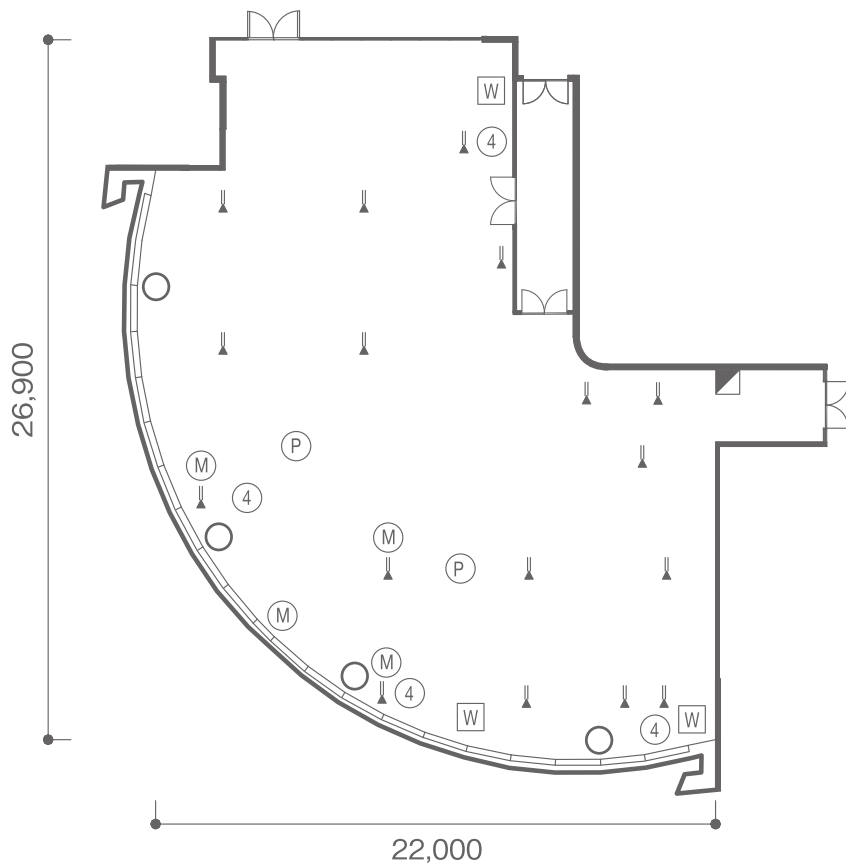

キャラントD

Quarante D

- Ⓜ : AVコンソール
- Ⓜ : マイク
- Ⓜ : プロジェクター
- ④ : LAN 4 口
- ↓ : 床電源 100V20 A
- ▣ : 仮設電源盤 (有料)
100V・200V/100A

- Ⓜ : AV console connector
- Ⓜ : Microphone
- Ⓜ : Projector
- ④ : 4 LAN jacks
- ↓ : Floor outlet: 100V,20A
- ▣ : Additional power strip
(extra charge)
100V・200V/100A