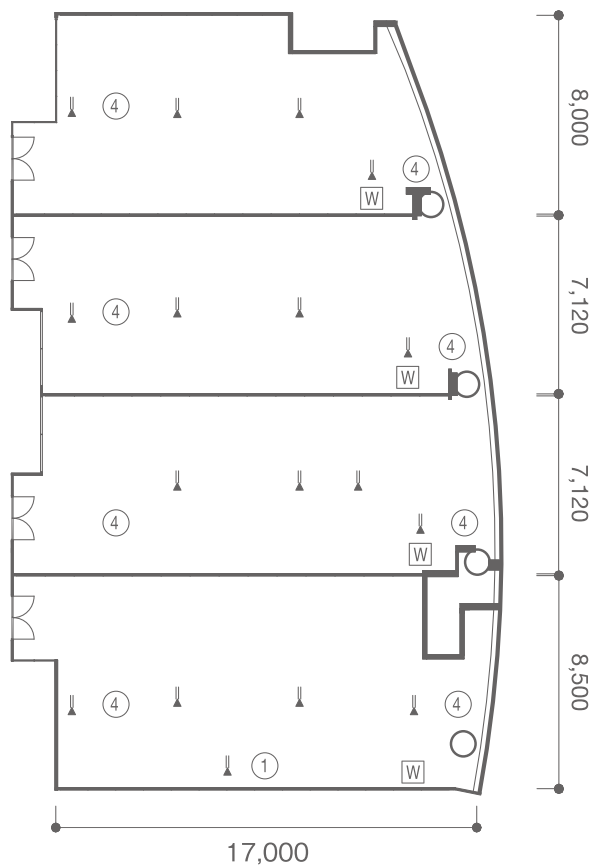

# キャラント C1・C2・C3・C4

Quarante C1・C2・C3・C4

W : AVコンソール

M : マイク

4 : LAN4口

1 : LAN1口

↓ : 床電源 100V20A

W : AV console connector

M : Microphone

4 : 4 LAN jacks

1 : 1 LAN jacks

↓ : Floor outlet: 100V, 20A