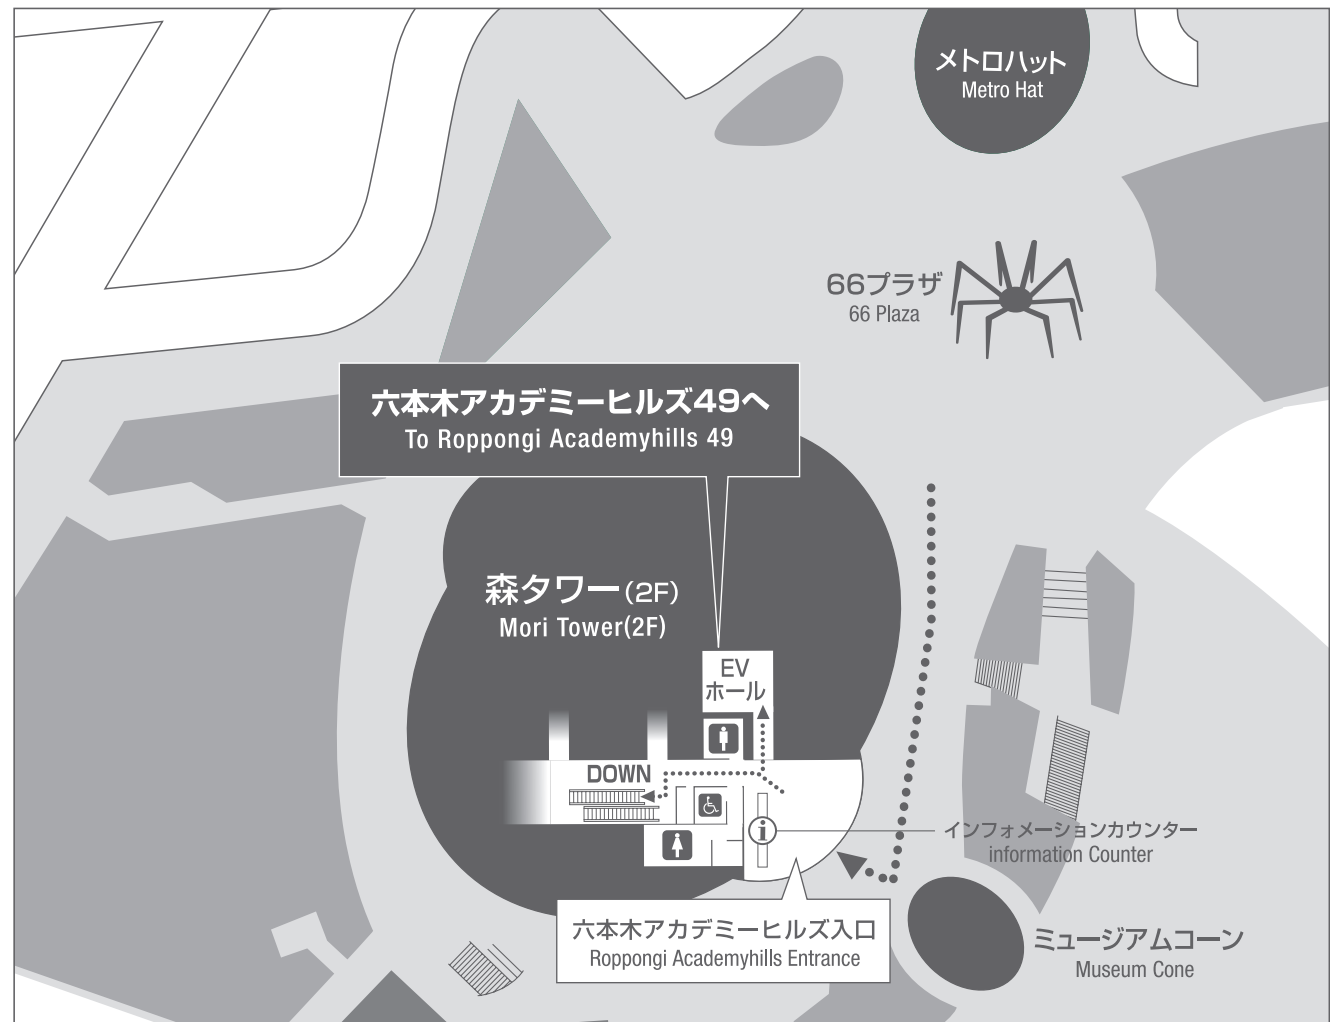

# アカデミーヒルズ エントランスのご案内 (49階) Academyhills Entrances (49F)

2011.7月現在

※49階へは、エントランスフロア右奥の  
エレベーターホールへお進みください。

\* To reach the 49F, proceed to the bank of elevators  
located in the rear of the entrance floor on the right.